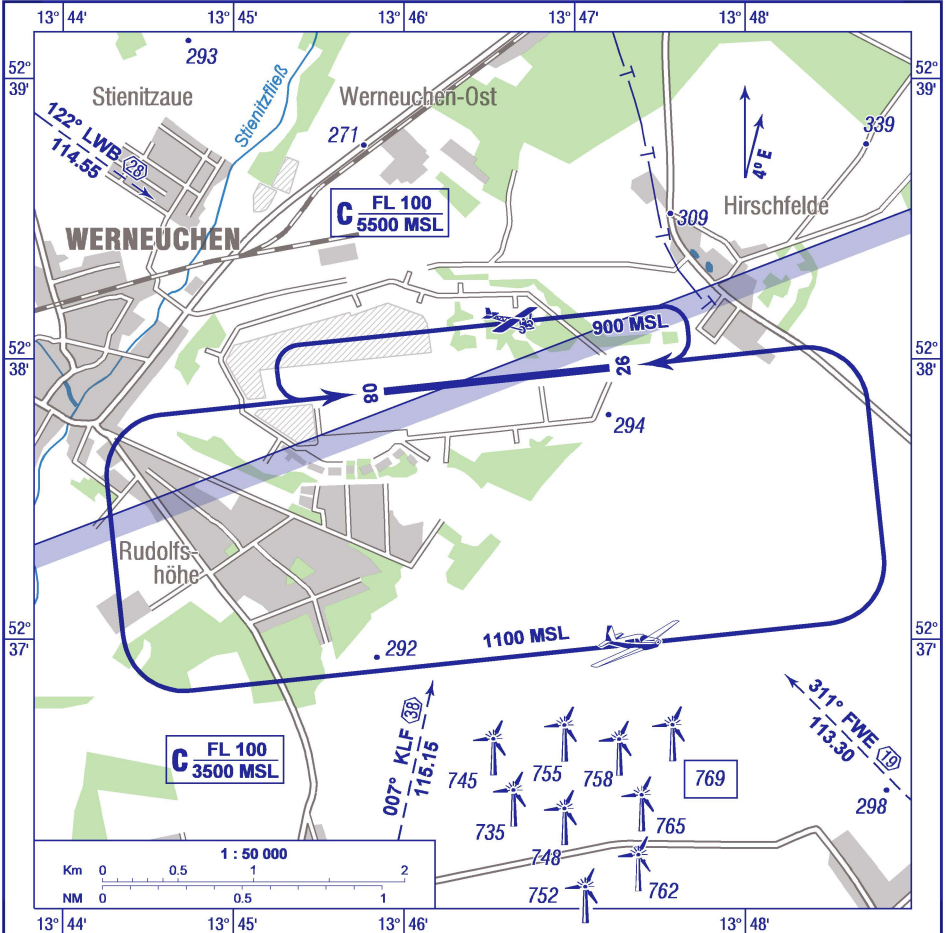

FIS
LANGEN INFORMATION
132.650

WERNEUCHEN INFO
128.740 Ge (15 NM 3000 ft GND)

Berichtigung: FIS, Luftraum C Berlin, Topografie, Missweisung.
Correction: FIS, airspace C Berlin, topo, variation.

Die Orte Rudolphshöhe, Hirschfelde und Werneuchen sind lärmempfindliche Gebiete, Überflüge sind möglichst zu vermeiden.

Motorsegler dürfen nur mit laufendem Triebwerk in der Platzrunde fliegen.

The villages Rudolphshöhe, Hirschfelde and Werneuchen are noise-sensitive areas, overflights shall be avoided, if possible.

Powered gliders are only allowed to fly the traffic circuit with running engines.